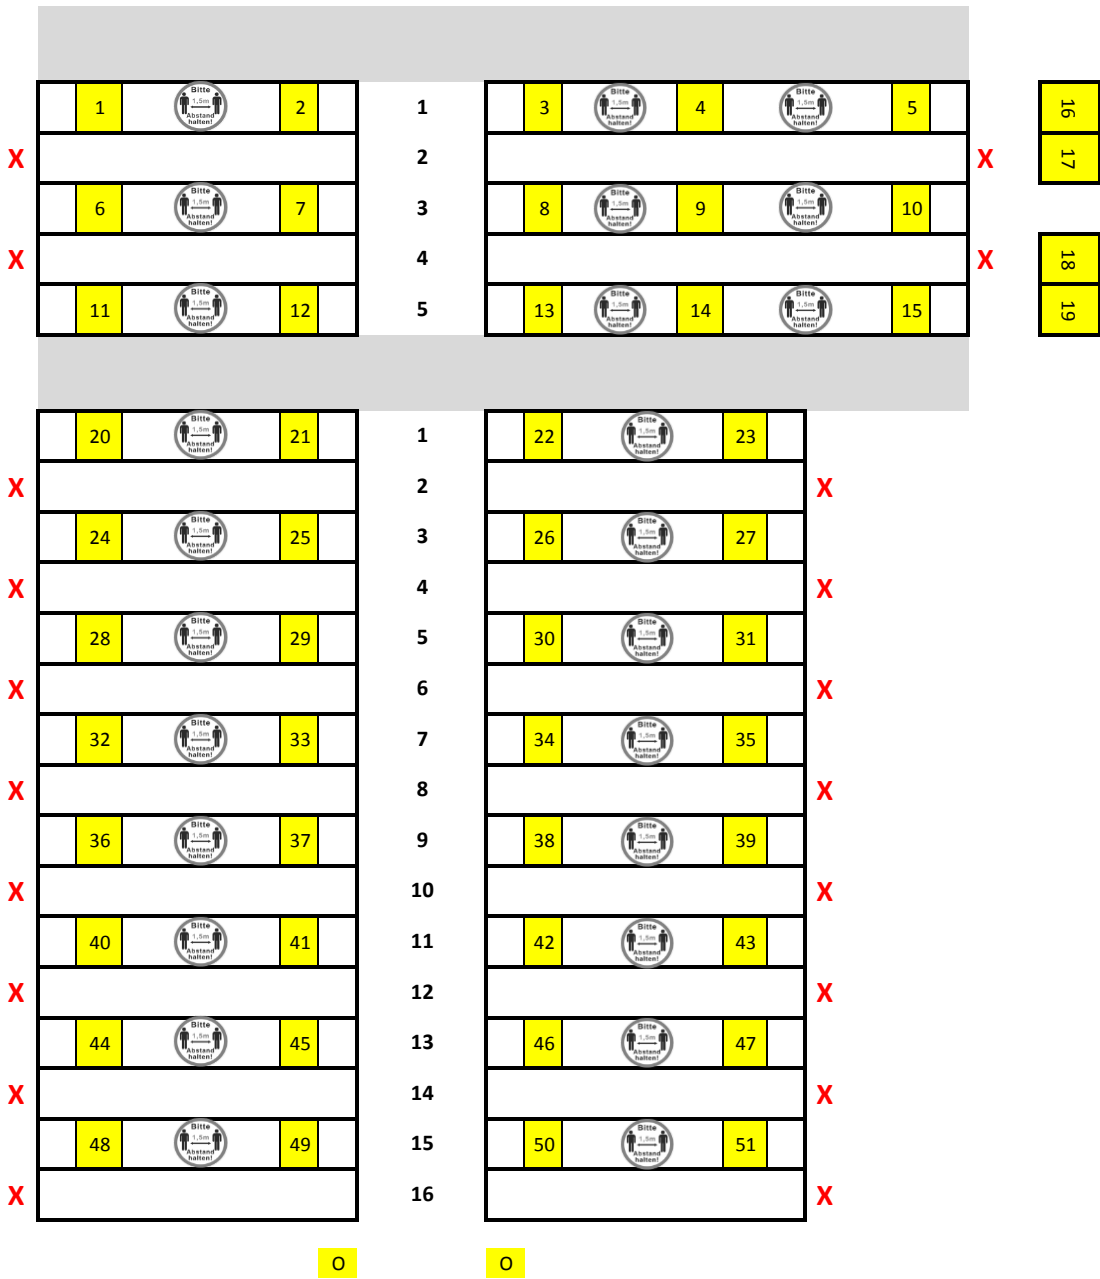

Platzordnung Pfarrkirche Teunz

Altar

Empore 1

Empore 2